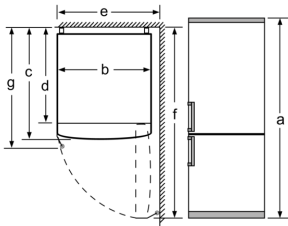

### **MEDIDAS**

- Aparelho (A x L x P sem puxador): 186 x 60 x 66 cm

### **ACESSÓRIOS**

- Suporte para ovos, Cuvete para cubos de gelo

**Serie 4, Combinado de instalação  
livre, 186 x 60 cm, Branco  
KGN36VWEA**

Nome do aparelho	a	b	c	d	e	f	g
KGN36 (puxador interior)	1860	600	660	590	600	1210	660
KGN36 (puxador exterior)	1860	600	660	590	640	1210	700

Especificação	
a	Altura
b	Largura
c	Profundidade com a porta fechada, sem puxador
d	Profundidade do armário
e	Largura com a porta aberta até 90°
f	Profundidade com a porta aberta
g	Profundidade com a porta fechada, com puxador