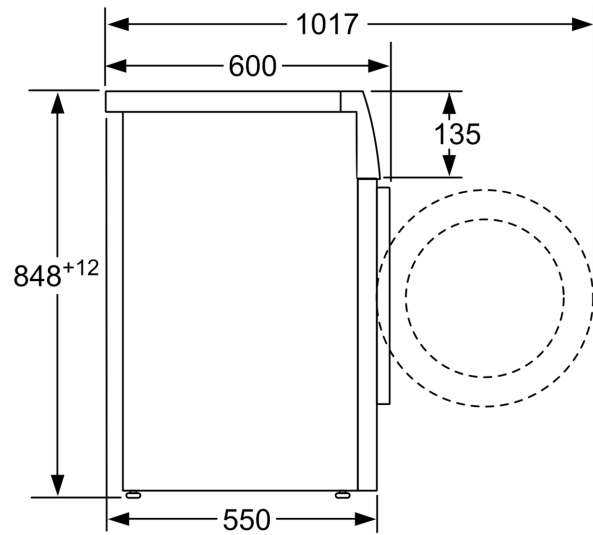

#### Informação Técnica

- Pode ser colocado sob bancadas com 85 cm de altura
- Dimensões (AXLxP): 84.8 cm x 59.8 cm x 55.0 cm
- Profundidade: 55.0 cm
- Profundidade incluindo óculo: 60.0 cm
- Profundidade do aparelho com porta aberta: 101.7 cm

<sup>4</sup> Duração do programa Eco 40-60

\*\* Valores arredondados

**Serie 4, Máquina de Lavar Roupa,  
Carga Frontal, 8 kg, 1200 rpm  
WAN24270EP**

Medidas em mm

Medidas em mm