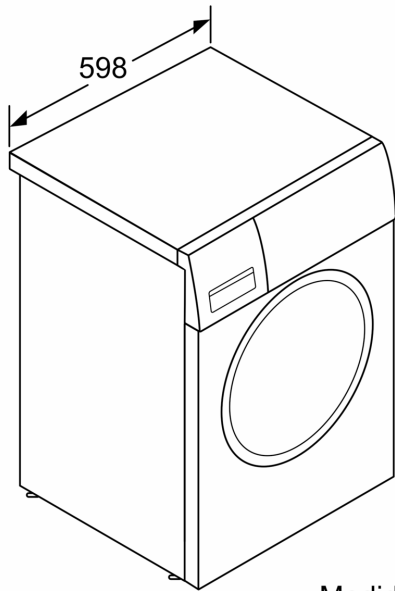

**Serie 4, Máquina de Lavar Roupa,
Carga Frontal, 8 kg, 1200 rpm
WAN24270EP**

Medidas em mm